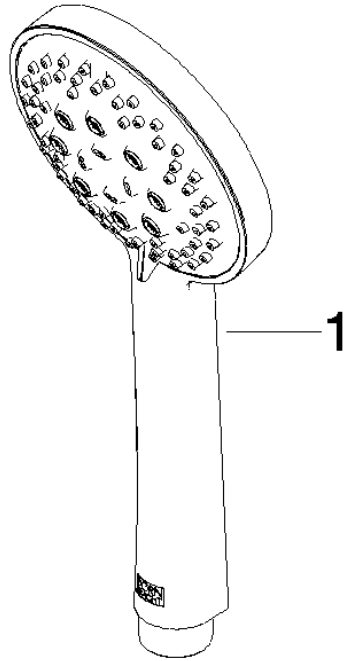

mm [inches]
1:10

Zertifikate

LGA_29987. Belgaqua_21-032- WRAS_2204013. LGA_38669.
27_5.

Ersatzteilstückliste

Nr.	Artikelnummer	Benennung	Verbaumenge	Lieferzeit
1	04 12 05 063 00-00	Brause	1	10
2	09 23 01 039 90	Sieb	1	2
3	90 28 22 348 00-00	Rohr	1	10
4	90 17 11 150 00-00	Halter	1	10
5	90 28 22 349 00-00	Rohr	1	10
6	04 17 01 250 00-00	Anschluss	1	10
7	90 17 33 015 00-00	Griff	2	10
8	90 14 20 026 00 90	Dichtung	1	2
9	12 570 970-00	Schieber - Chrom	1	10
10	28 322 970-00	Metall-Brauseschlauch 1/2" x 3/8" x 1750 mm - Chrom	1	2

Eigensicher gegen Rückfließen.

Passt zu: IMO, LULU, MADISON, MEM, TARA, CL.1, LISSÉ, VAIA, META, CYO

	Chrom	28 018 979-00
	Chrom	28 018 979-00 0010
	Platin gebürstet	28 018 979-06
	Platin gebürstet	28 018 979-06 0010
	Platin	28 018 979-08
	Platin	28 018 979-08 0010
	Dark Brass matt	28 018 979-16 0010
	Dark Bronze matt	28 018 979-17 0010
	Dark Chrome	28 018 979-19
	Dark Chrome	28 018 979-19 0010
	Light Gold	28 018 979-26 0010
	Light Gold	28 018 979-26
	Light Gold gebürstet	28 018 979-27 0010
	Light Gold gebürstet	28 018 979-27
	Messing gebürstet (23kt Gold)	28 018 979-28
	Messing gebürstet (23kt Gold)	28 018 979-28 0010
	Schwarz matt	28 018 979-33
	Schwarz matt	28 018 979-33 0010
	Bronze gebürstet	28 018 979-42
	Bronze gebürstet	28 018 979-42 0010
	Champagne gebürstet (22kt Gold)	28 018 979-46
	Champagne gebürstet (22kt Gold)	28 018 979-46 0010
	Champagne (22kt Gold)	28 018 979-47
	Champagne (22kt Gold)	28 018 979-47 0010
	Chrom gebürstet	28 018 979-93
	Chrom gebürstet	28 018 979-93 0010
	Dark Platinum gebürstet	28 018 979-99
	Dark Platinum gebürstet	28 018 979-99 0010

ST 050 306 0980

mm [inches]

Durchflussdiagramm

Zertifikate

LGA_29984.

DVGW_DW-
6517DN0129.

WRAS_2210003.

Ersatzteilstückliste

Nr.	Artikelnummer	Benennung	Verbaumenge	Lieferzeit
1	09 23 01 039 90	Sieb	1	2