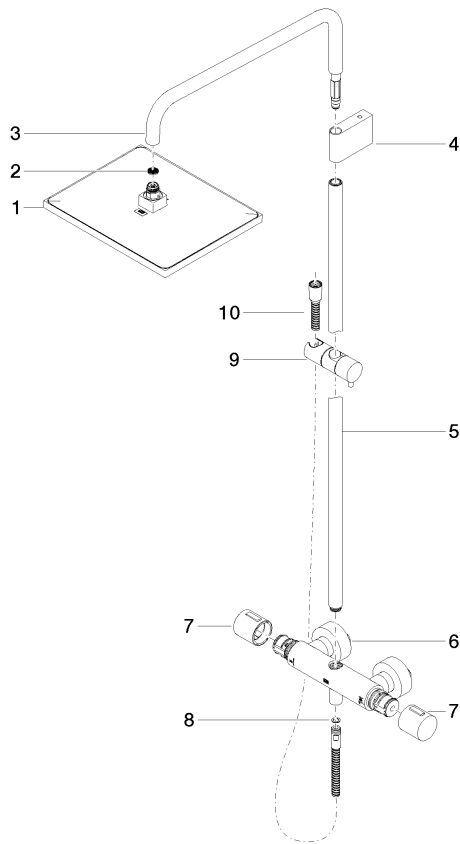

Einzelkomponenten dieses Sets

Für dieses Set benötigen Sie folgende Komponenten

1x 34 459 980-00

1x 28 018 979-00

ST 050 306 0980

Passt zu: IMO, MEM, CL.1, CYO

- Ausladung Standbrause 453 mm
- Kopfbrause: Regenstrahl
- Regenbrause 300 x 240 mm
- Regenbrause mit Antikalk-System
- Durchfluss Regenbrause max. 20 l/min (bei 3 Bar)
- Funktion ab: 12 l/min
- Drehumstellung mit Mengenregulierung und Absperrfunktion
- Schubrosetten Ø 70 mm
- Höhe Armatur bis Regenbrause (Unterkante) 1009 mm
- Höhe Armatur bis Oberkante Bogen 1150 mm
- Stichtmaß 150 mm ± 13 mm
- Metallbrauseschlauch 1750 mm mit integriertem Verdrehenschutz
- Anschluss 1/2"
- Wandrohr mit Schieber
- Rohrdurchmesser 23,5 mm
- mit Leerlauf-Funktion

Handbrause FlowReduce - Chrom 28 018 979-00
0010

Benötigtes Zubehör

Handbrause - Chrom 28 012 979-00

Benötigtes Zubehör

Handbrause - Chrom 28 017 979-00

Benötigtes Zubehör

Handbrause - Chrom 28 018 979-00

ST 050 306 0980

mm [inches]
1:10

Zertifikate

LGA_29987. Belgaqua_21-032- WRAS_2204013. LGA_38669.
27_5.

Ersatzteilstückliste

Nr.	Artikelnummer	Benennung	Verbaumenge	Lieferzeit
1	04 12 05 063 00-00	Brause	1	10
2	09 23 01 039 90	Sieb	1	2
3	90 28 22 348 00-00	Rohr	1	10
4	90 17 11 150 00-00	Halter	1	10
5	90 28 22 349 00-00	Rohr	1	10
6	04 17 01 250 00-00	Anschluss	1	10
7	90 17 33 015 00-00	Griff	2	10
8	90 14 20 026 00 90	Dichtung	1	2
9	12 570 970-00	Schieber - Chrom	1	10
10	28 322 970-00	Metall-Brauseschlauch 1/2" x 3/8" x 1750 mm - Chrom	1	2

ST 050 306 0980

- Dreifach bzw. fünffach verstellbar: COMPACT RAIN, COMPACT SOFT FLOW, COMPACT AQUAPRESSURE FLOW, Durchfluss max. 15 l/min (bei 3 Bar)
- mit Antikalk-System
- Brausekopf Ø 100 mm
- Anschluss 1/2"
- Funktion ab: 7 l/min