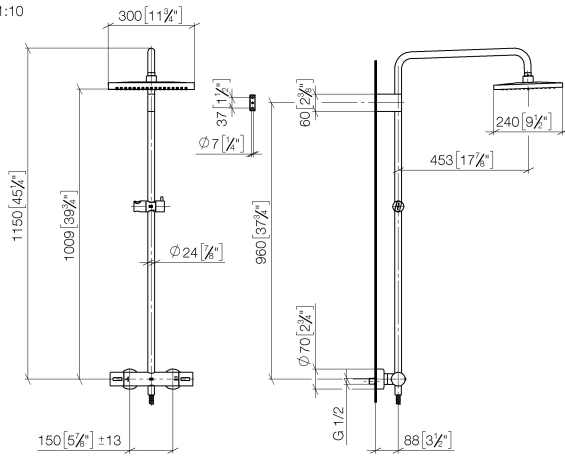

mm [inches]
1:10

Zertifikate

LGA_29987. Belgaqua_21-032- WRAS_2204013. LGA_38669.
27_5.

Ersatzteilstückliste

Nr.	Artikelnummer	Benennung	Verbaumenge	Lieferzeit
1	04 12 05 063 00-00	Brause	1	10
2	09 23 01 039 90	Sieb	1	2
3	90 28 22 348 00-00	Rohr	1	10
4	90 17 11 150 00-00	Halter	1	10
5	90 28 22 349 00-00	Rohr	1	10
6	04 17 01 250 00-00	Anschluss	1	10
7	90 17 33 015 00-00	Griff	2	10
8	90 14 20 026 00 90	Dichtung	1	2
9	12 570 970-00	Schieber - Chrom	1	10
10	28 322 970-00	Metall-Brauseschlauch 1/2" x 3/8" x 1750 mm - Chrom	1	2

ST 050 306 0980

- Dreifach bzw. fünffach verstellbar: COMPACT RAIN, COMPACT SOFT FLOW, COMPACT AQUAPRESSURE FLOW, Durchfluss max. 15 l/min (bei 3 Bar)
- mit Antikalk-System
- Brausekopf Ø 100 mm
- Anschluss 1/2"
- Funktion ab: 7 l/min